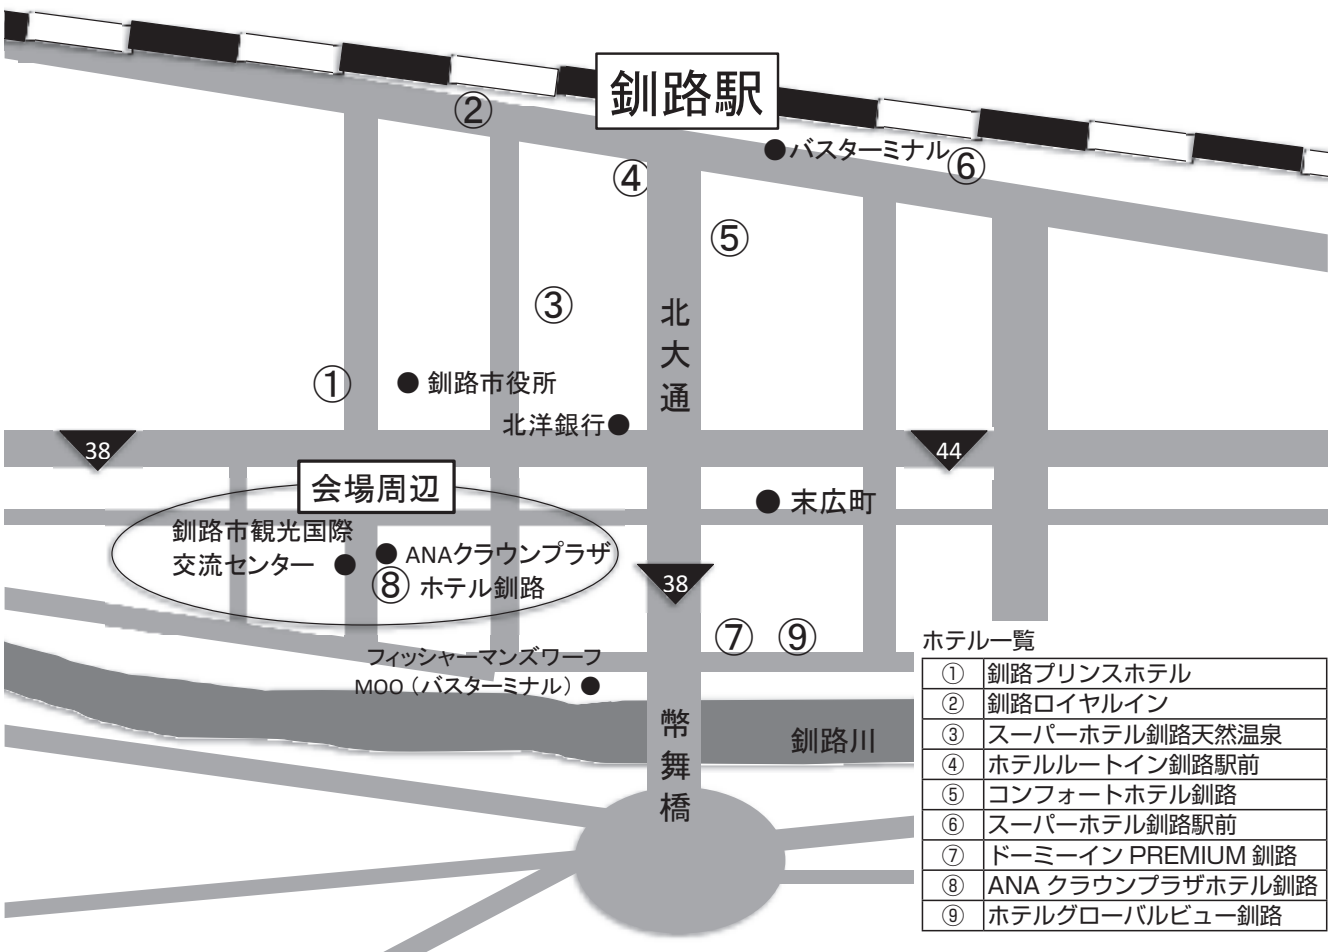

会場へのアクセス

●釧路市への移動

●会場周辺地図

▶ 釧路市観光国際交流センター

北海道釧路市幸町3-3

▶ ANAクラウンプラザホテル釧路

北海道釧路市錦町3-7

会場案内

●釧路市観光国際交流センター

●ANA クラウンプラザホテル釧路