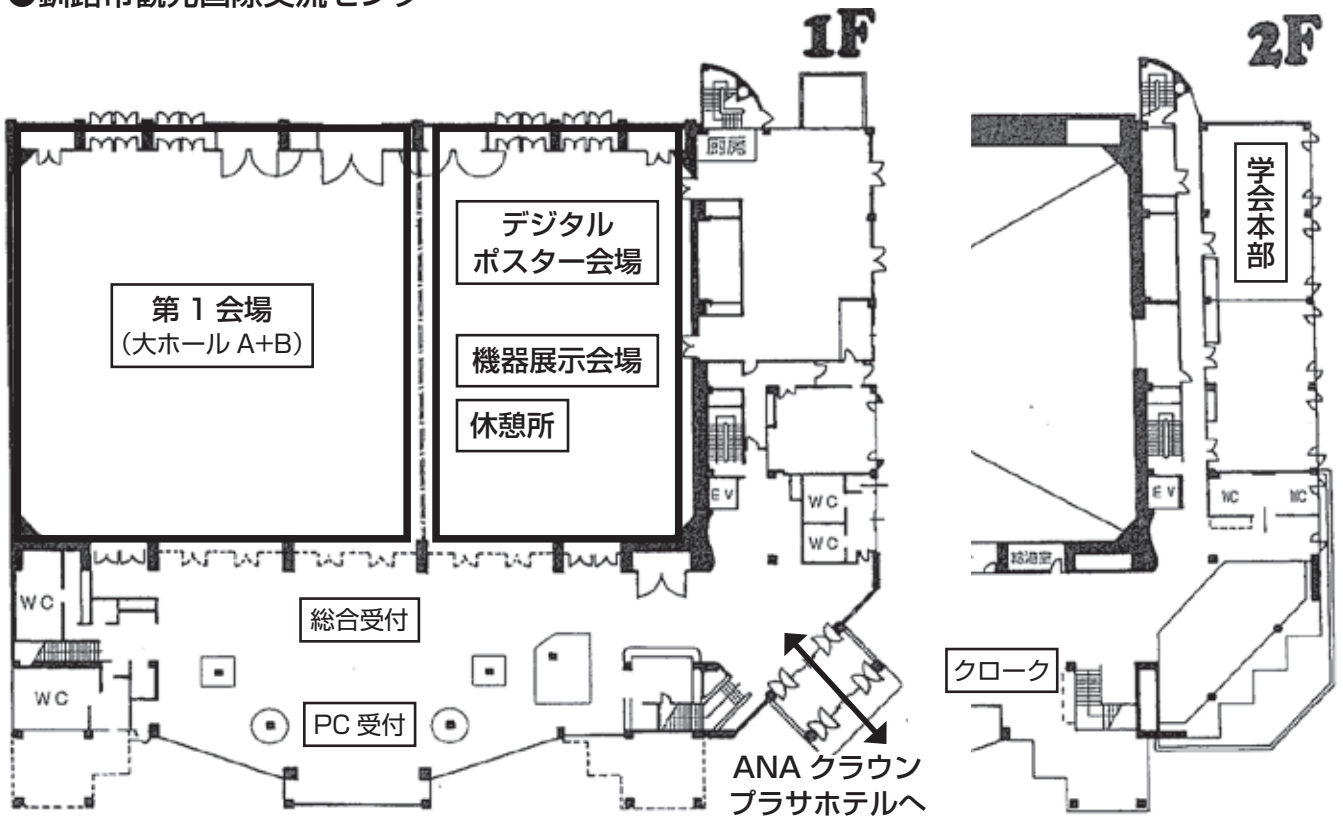

会場案内

●釧路市観光国際交流センター