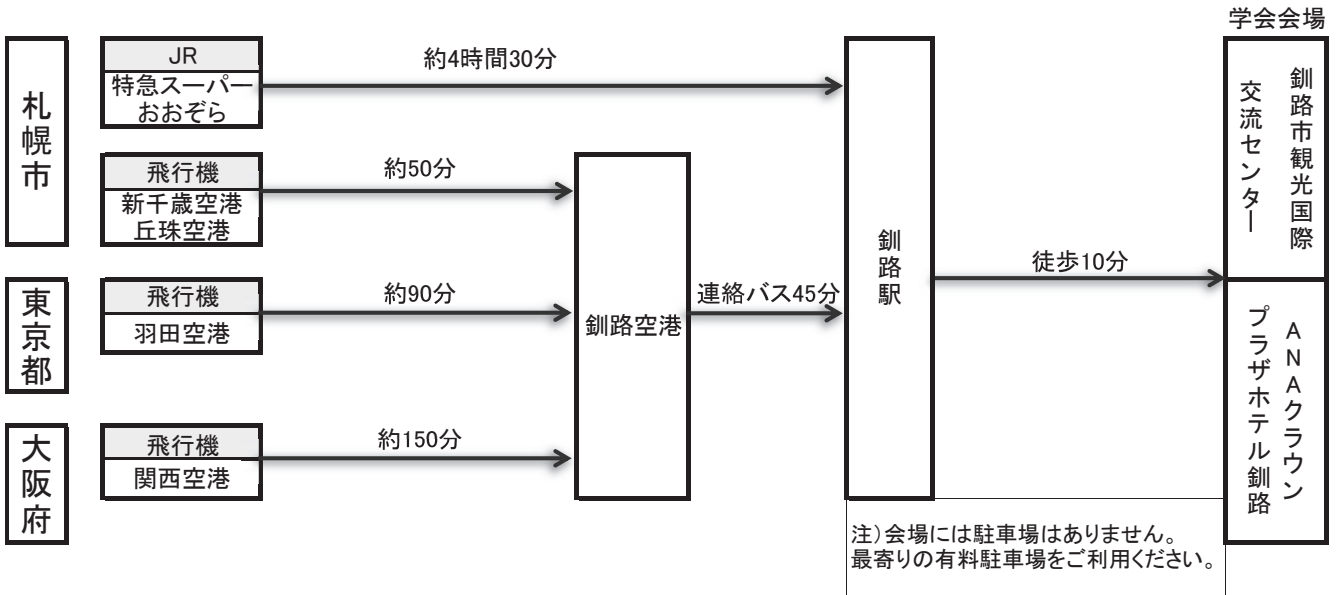

会場へのアクセス

●釧路市への移動

●会場周辺地図

▶ 釧路市観光国際交流センター

北海道釧路市幸町3-3

▶ ANAクラウンプラザホテル釧路

北海道釧路市錦町3-7

会場案内